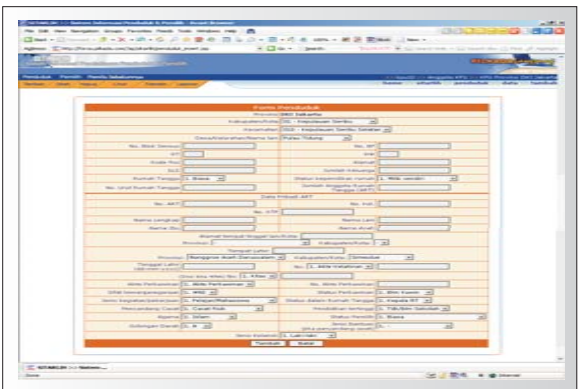

PERKUALIFIKASIAN KEMENTERIAN HANEK PENGANTARAN SUARA PEMBUAH SUARA LANGSUNG PERKUALIFIKASIAN SUARA & DAERAH TINGKAT PROVINSI						
PROVINSI : DKI JAKARTA						
MARTU 01 04 2005 10:02:29						
PERKUALIFIKASIAN SUARA UNTUK PASANGAN CALON						
NO.	KABUPATEN / KOTA	TOTAL SUARA SAH		TOTAL SUARA TERANG SAH	TOTAL SUARA	%
		NAMA CALONNYA NAMA CALONNYA	NAMA CALONNYA NAMA CALONNYA			
1.	KOTA JAKARTA PUSAT	176.714	347.288	524.022	17.874	541.896
2.	KOTA JAKARTA BARAT	487.379	778.286	1.265.665	25.579	1.291.244
3.	KOTA JAKARTA SELATAN	387.488	773.888	1.161.376	28.961	1.190.337
4.	KOTA JAKARTA TIMUR	357.111	1.047.856	1.404.967	35.821	1.440.788
5.	KOTA JAKARTA UTARA	293.880	588.874	882.754	15.584	898.338
6.	KOTA BUKIT BARU	6.529	6.514	13.043	388	13.431
DKI JAKARTA		1.588.500	3.581.458	4.899.958	118.588	5.018.546
Persentase		38,79%	49,71%	97,61%	2,36%	99,64%