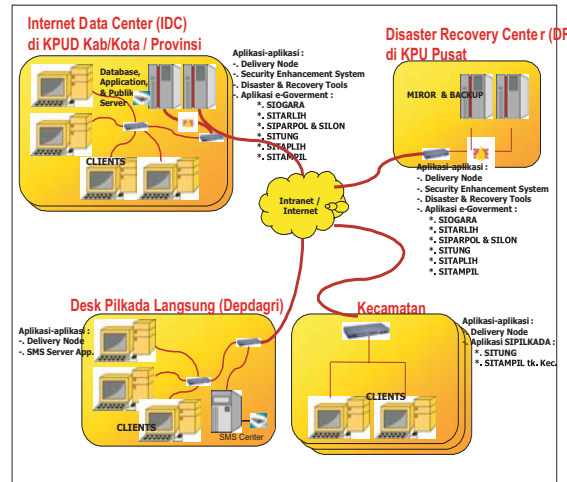

PERKUALIFIKASIAN KEMENTERIAN HANEK PENGANTARAN SUARA PEMBUAH SUARA LANGSUNG PERKUALIFIKASIAN SUARA & DAERAH TINGKAT PROVINSI						
PROVINSI : DKI JAKARTA						
MARTU 01 04 2005 10:02:29						
PERKUALIFIKASIAN SUARA UNTUK PASANGAN CALON						
NO.	KABUPATEN / KOTA	TOTAL SUARA SAH		TOTAL SUARA TERANG SAH	TOTAL SUARA	%
		NAMA CALONNYA NAMA CALONNYA	NAMA CALONNYA NAMA CALONNYA			
1.	KOTA JAKARTA PUSAT	176.714	347.288	524.022	17.874	541.896
2.	KOTA JAKARTA BARAT	487.379	778.286	1.265.665	25.579	1.291.244
3.	KOTA JAKARTA SELATAN	387.488	773.888	1.161.376	28.961	1.190.337
4.	KOTA JAKARTA TIMUR	357.111	1.047.856	1.404.967	35.821	1.440.788
5.	KOTA JAKARTA UTARA	293.880	588.874	882.754	15.584	898.338
6.	KOTA BUKIT BARU	6.529	6.514	13.043	388	13.431
DKI JAKARTA		1.588.500	3.581.458	4.899.958	118.588	5.018.546
Persentase		38,79%	49,71%	97,61%	2,36%	99,64%